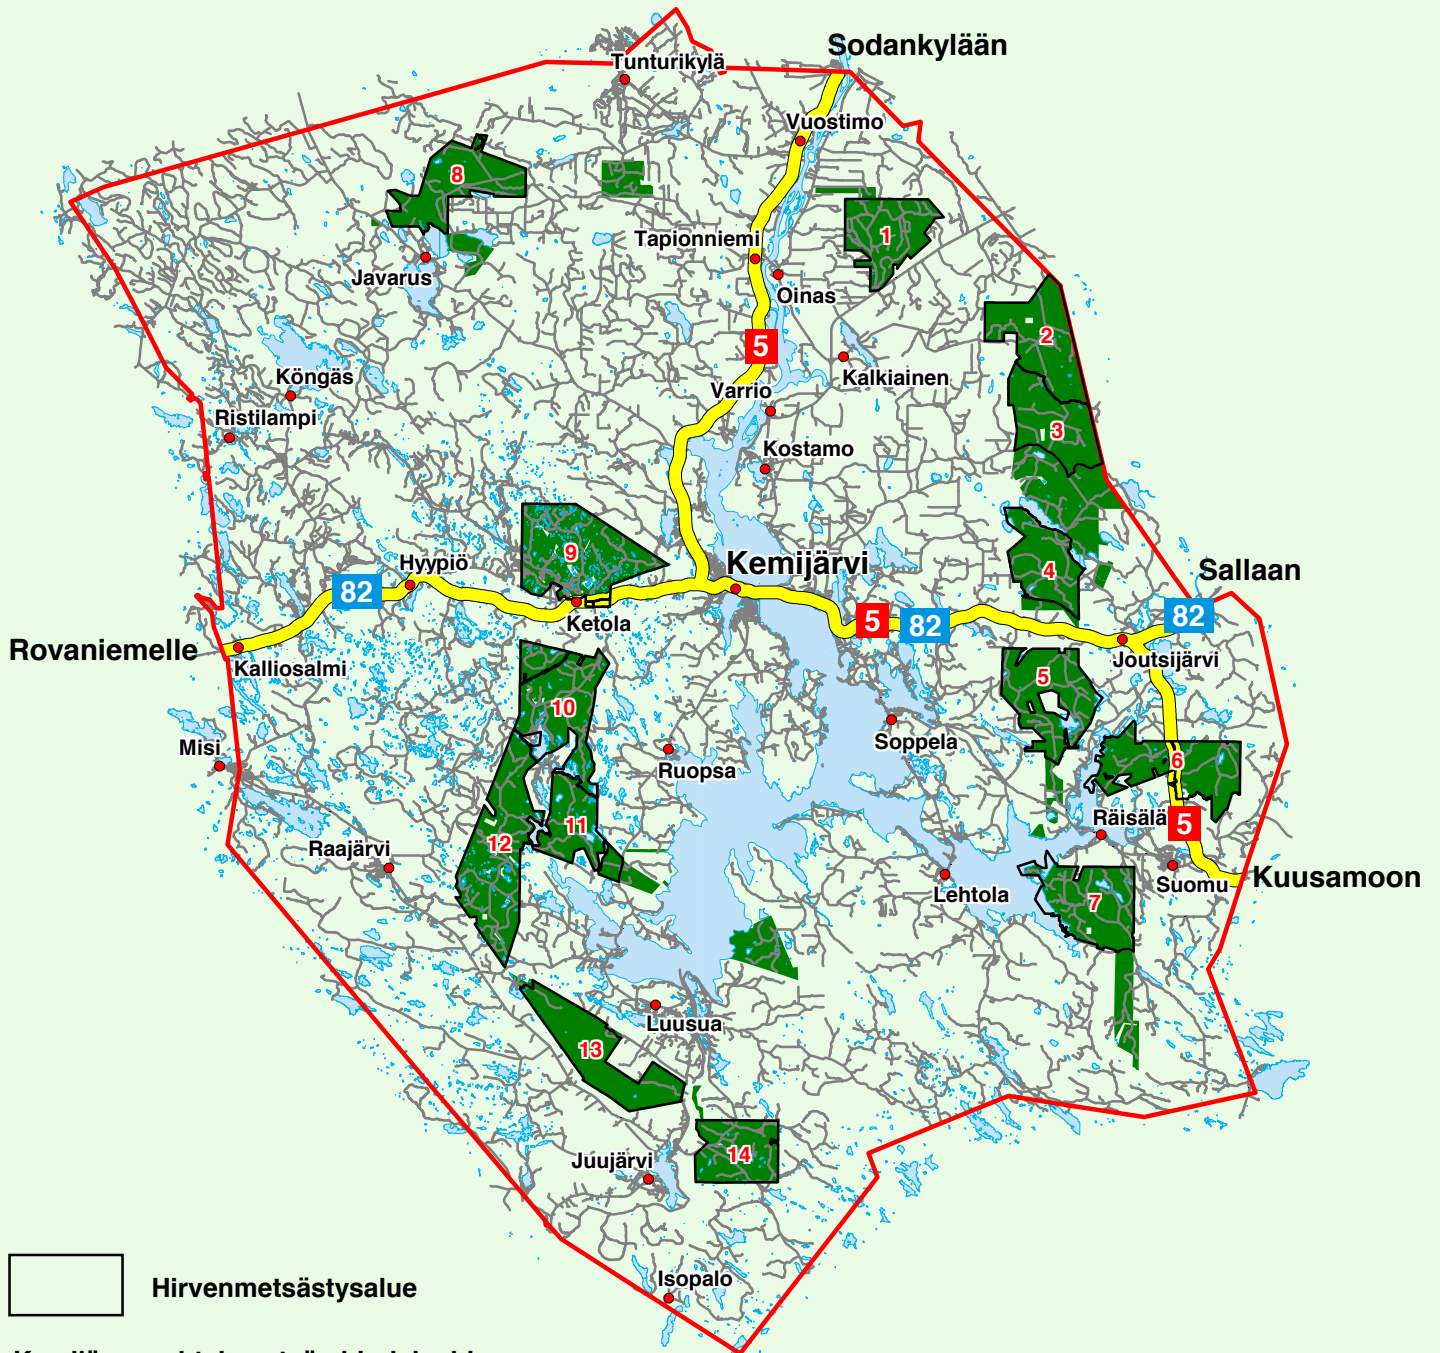

KEMIJÄRVEN YHTEISMETSÄ

Hirvenmetsästysalueet

- | | |
|---------------------|-----------------------|
| 1 Tunturipalon alue | 8 Javaruksen alue |
| 2 Nuolivaaran alue | 9 Ketolan alue |
| 3 Kaihuan alue | 10 Lautajärven alue |
| 4 Kummunvaaran alue | 11 Laurinpalon alue |
| 5 Kylmäjärven alue | 12 Alajärven alue |
| 6 Raukuvaaran alue | 13 Severinvaaran alue |
| 7 Räisälän alue | 14 Kapustan alue |