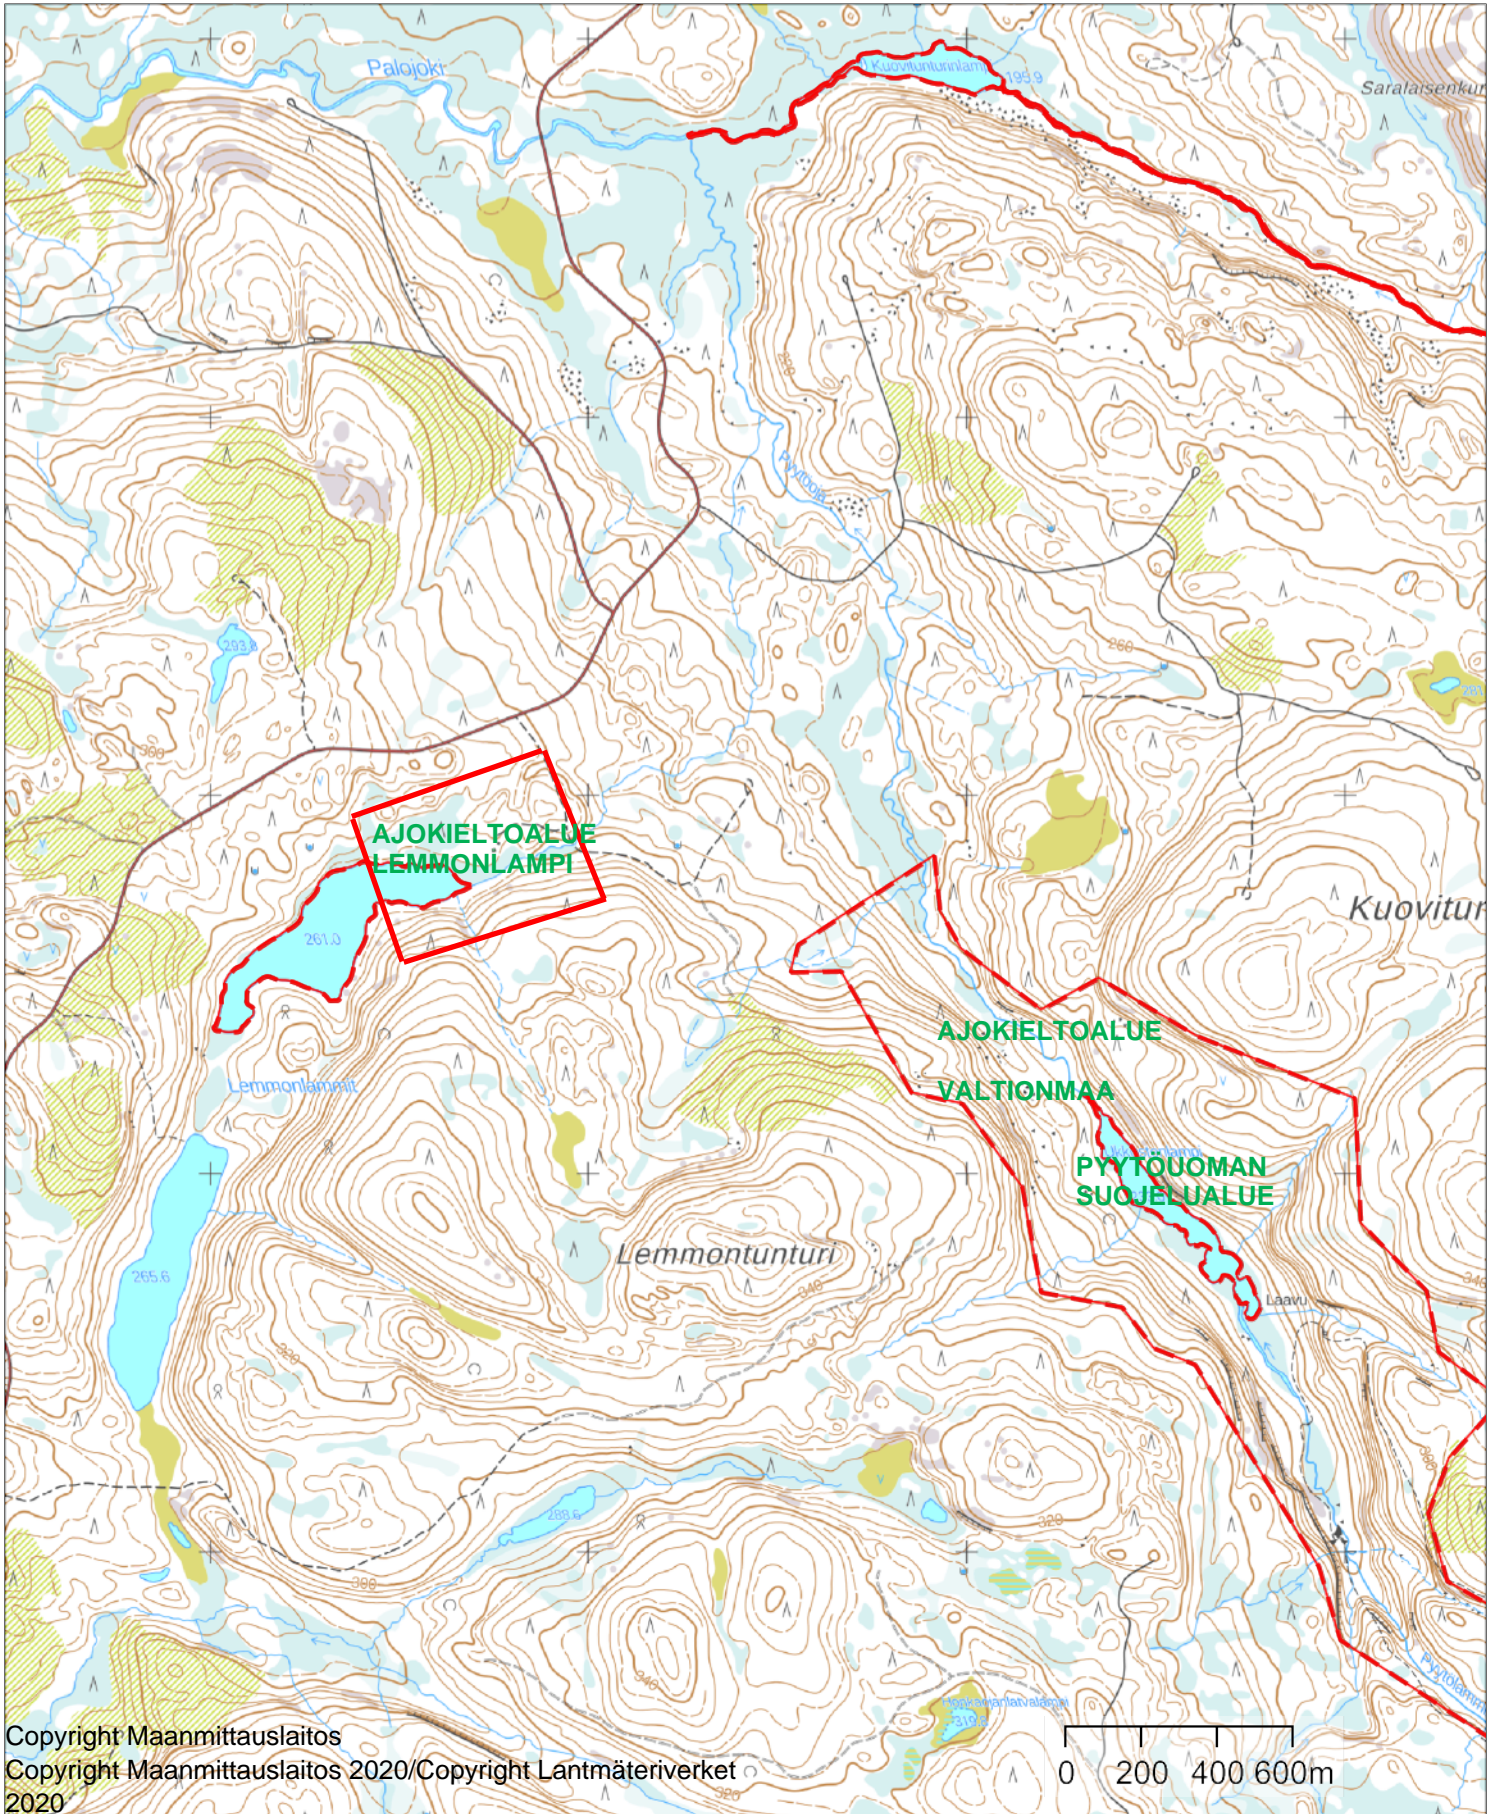

AJOKIELTOALUE

Mittakaava
1:20000

POSION YHTEISMETSÄ

LEMMONLAMPI JA
PYYTÖUMA

Koordinaatisto ETRS-TM35FIN
Keskipiste (522415, 7351691)
Tulostettu 17.2.2021

HUOLTOAJO MÖKILLE SALLITAAN.

Copyright Maanmittauslaitos

Copyright Maanmittauslaitos 2020/Copyright Lantmäteriverket
2020