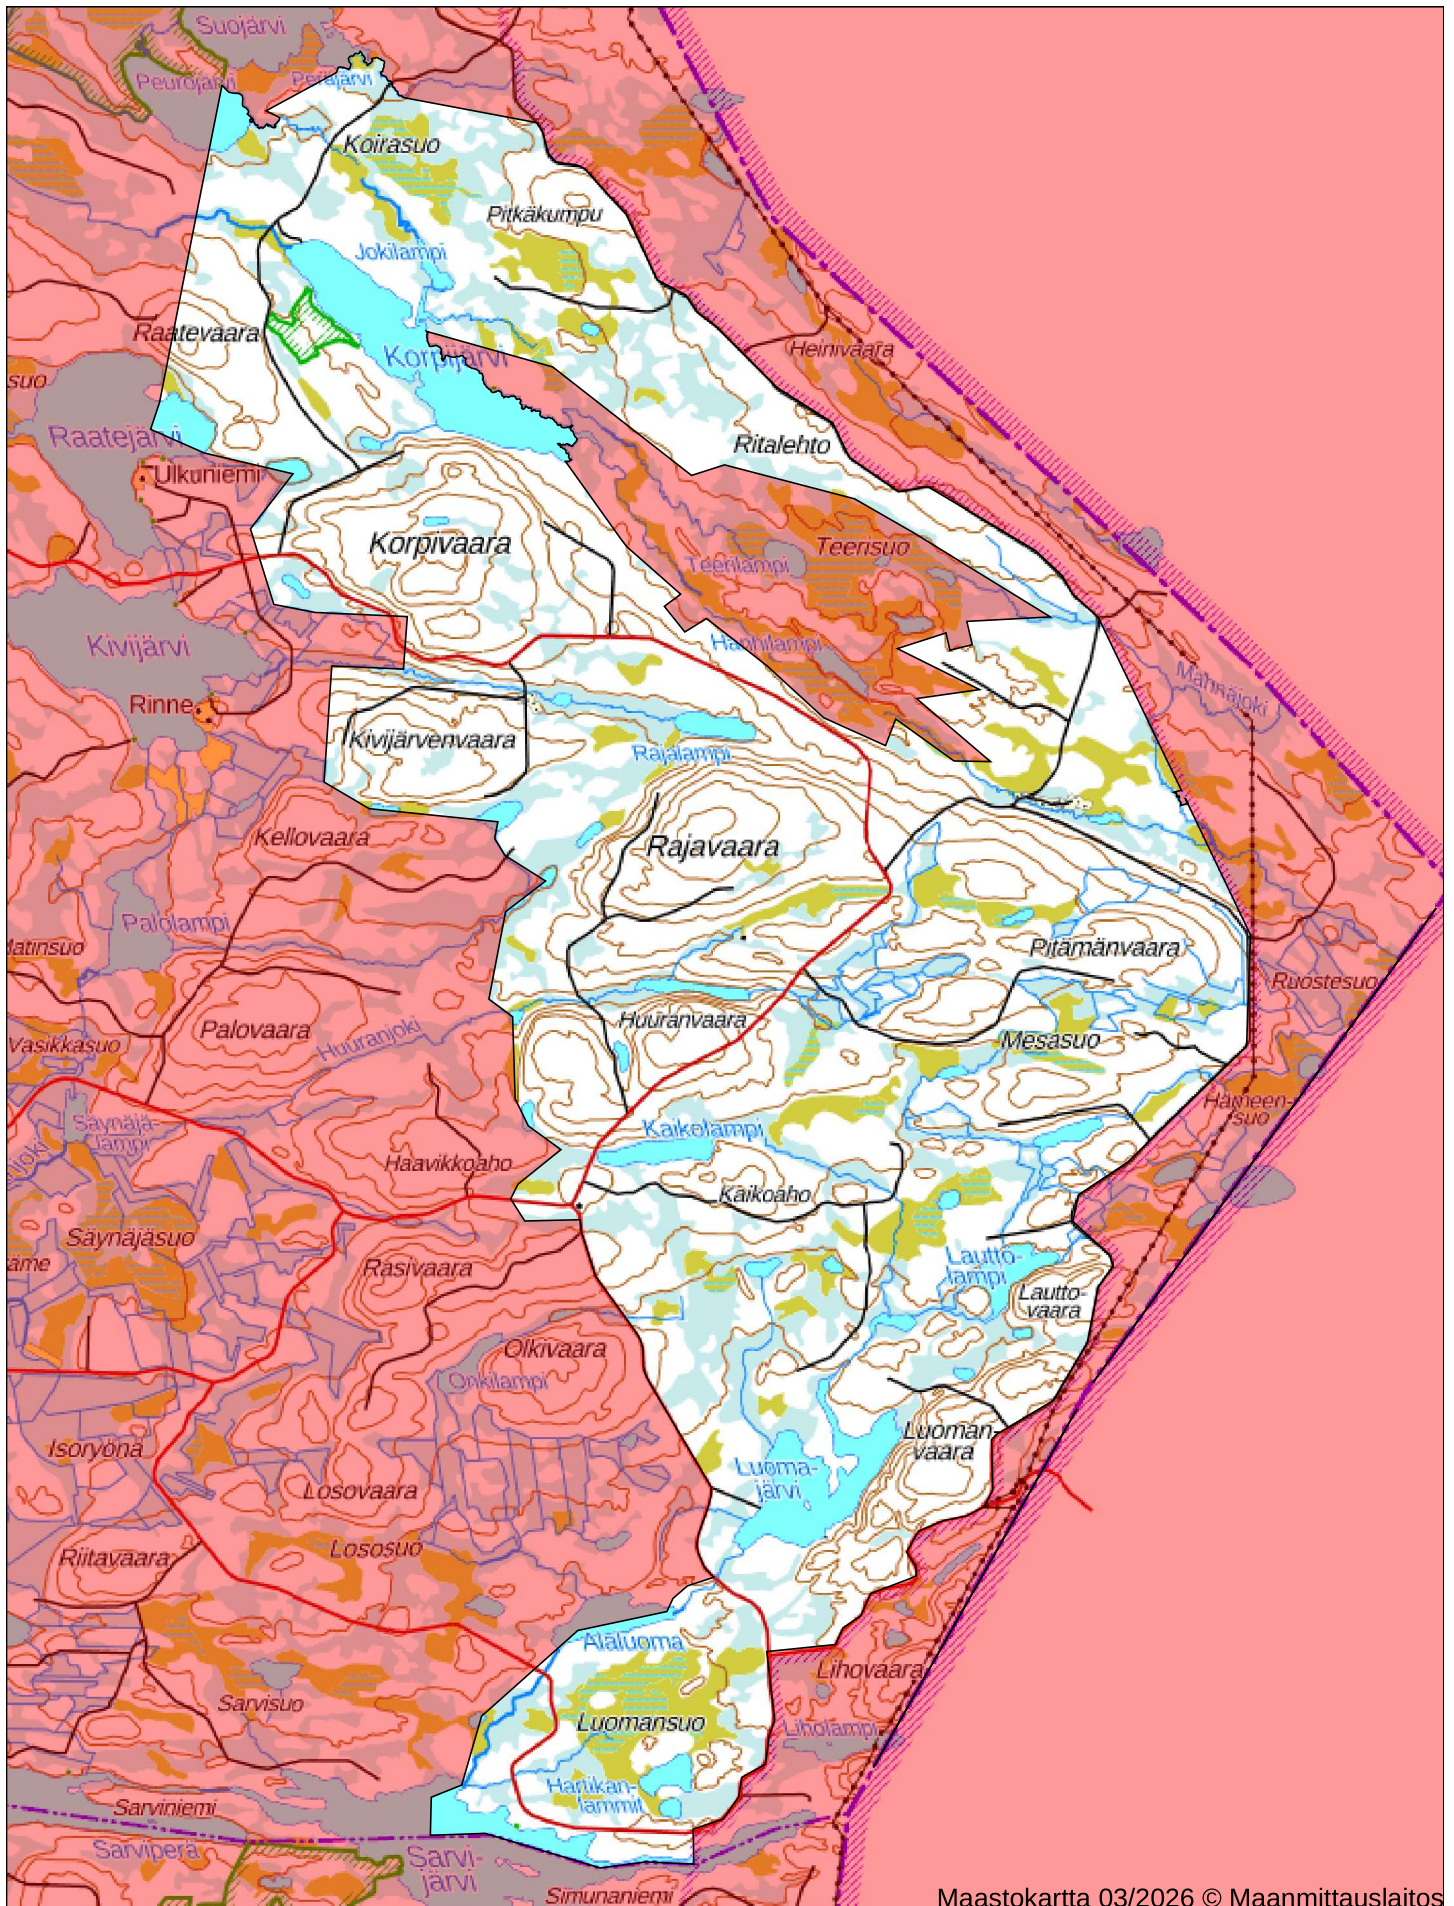

Oma riista

Kuusamon Yhteismetsä, Kuusamo - 66TL4M74U4

302c PIENPETO 1.8.-30.9.2026, 1.1.-31.7.2027 LUOMA RAJAVAARA - tallennettu 17.3.2026 15:42

Maa 4961 ha, vesi 299 ha, yhteensä 5260 ha

Valtionmaa-alue 0 ha, yksityismaa-alue 4961 ha

0km 1.25km 2.5km 3.75km 5km

Maastokartta 03/2026 © Maanmittauslaitos