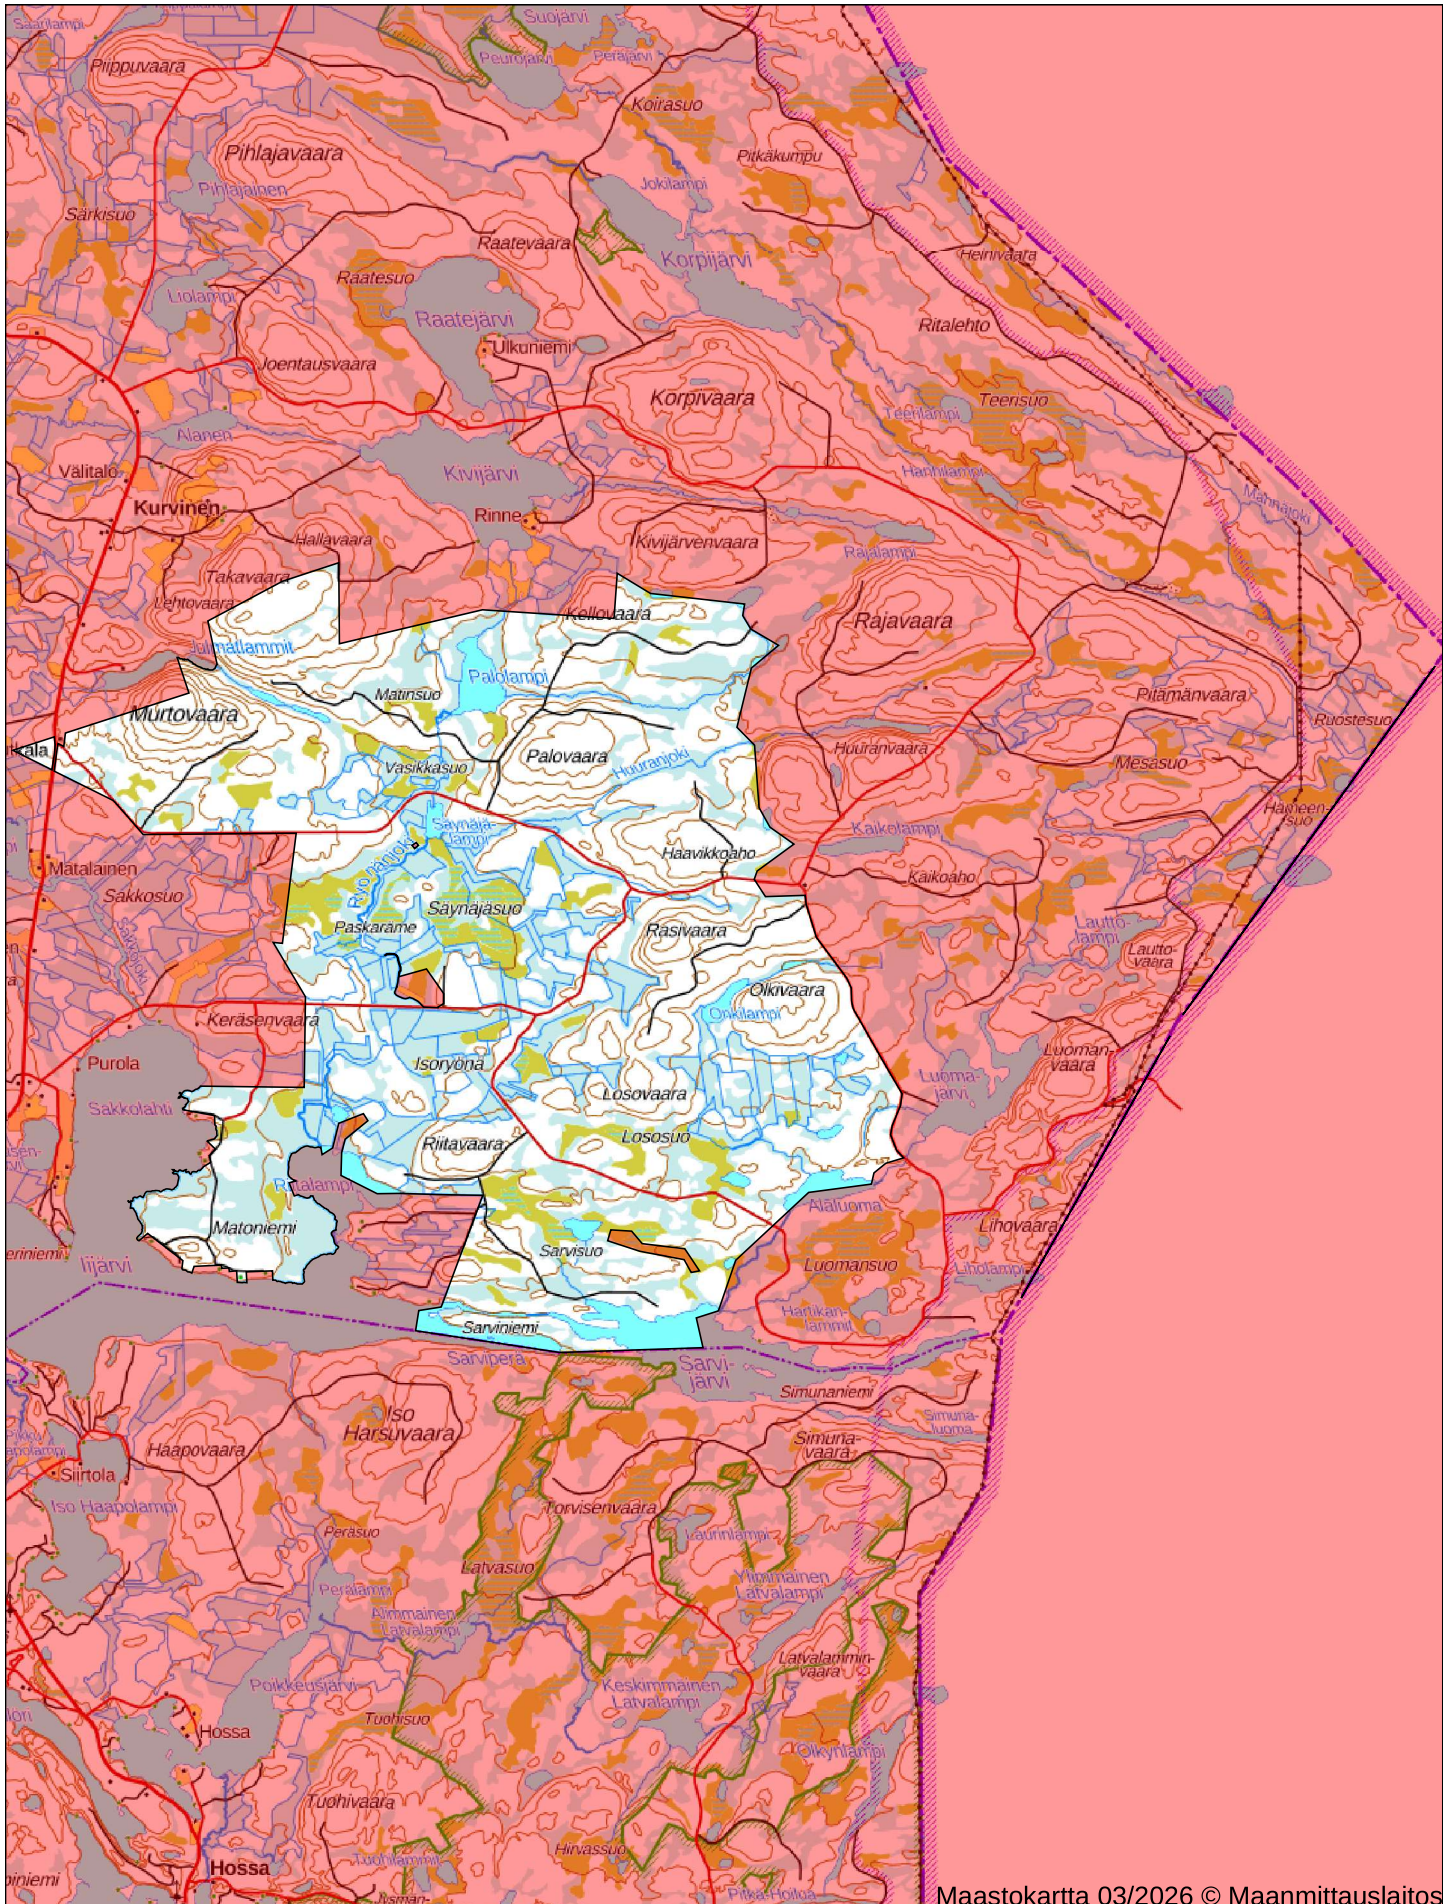

Oma riista

# Kuusamon Yhteismetsä, Kuusamo - 4MV64SL25Y

302b PIENPETO 1.8.2026-31.7.2027 LUOMA MURTOVAARA - tallennettu 17.3.2026 15:41

Maa 4398 ha, vesi 150 ha, yhteensä 4548 ha

Valtionmaa-alue 0 ha, yksityismaa-alue 4398 ha

Maastokartta 03/2026 © Maanmittauslaitos

0km 2.5km 5km 7.5km 10km