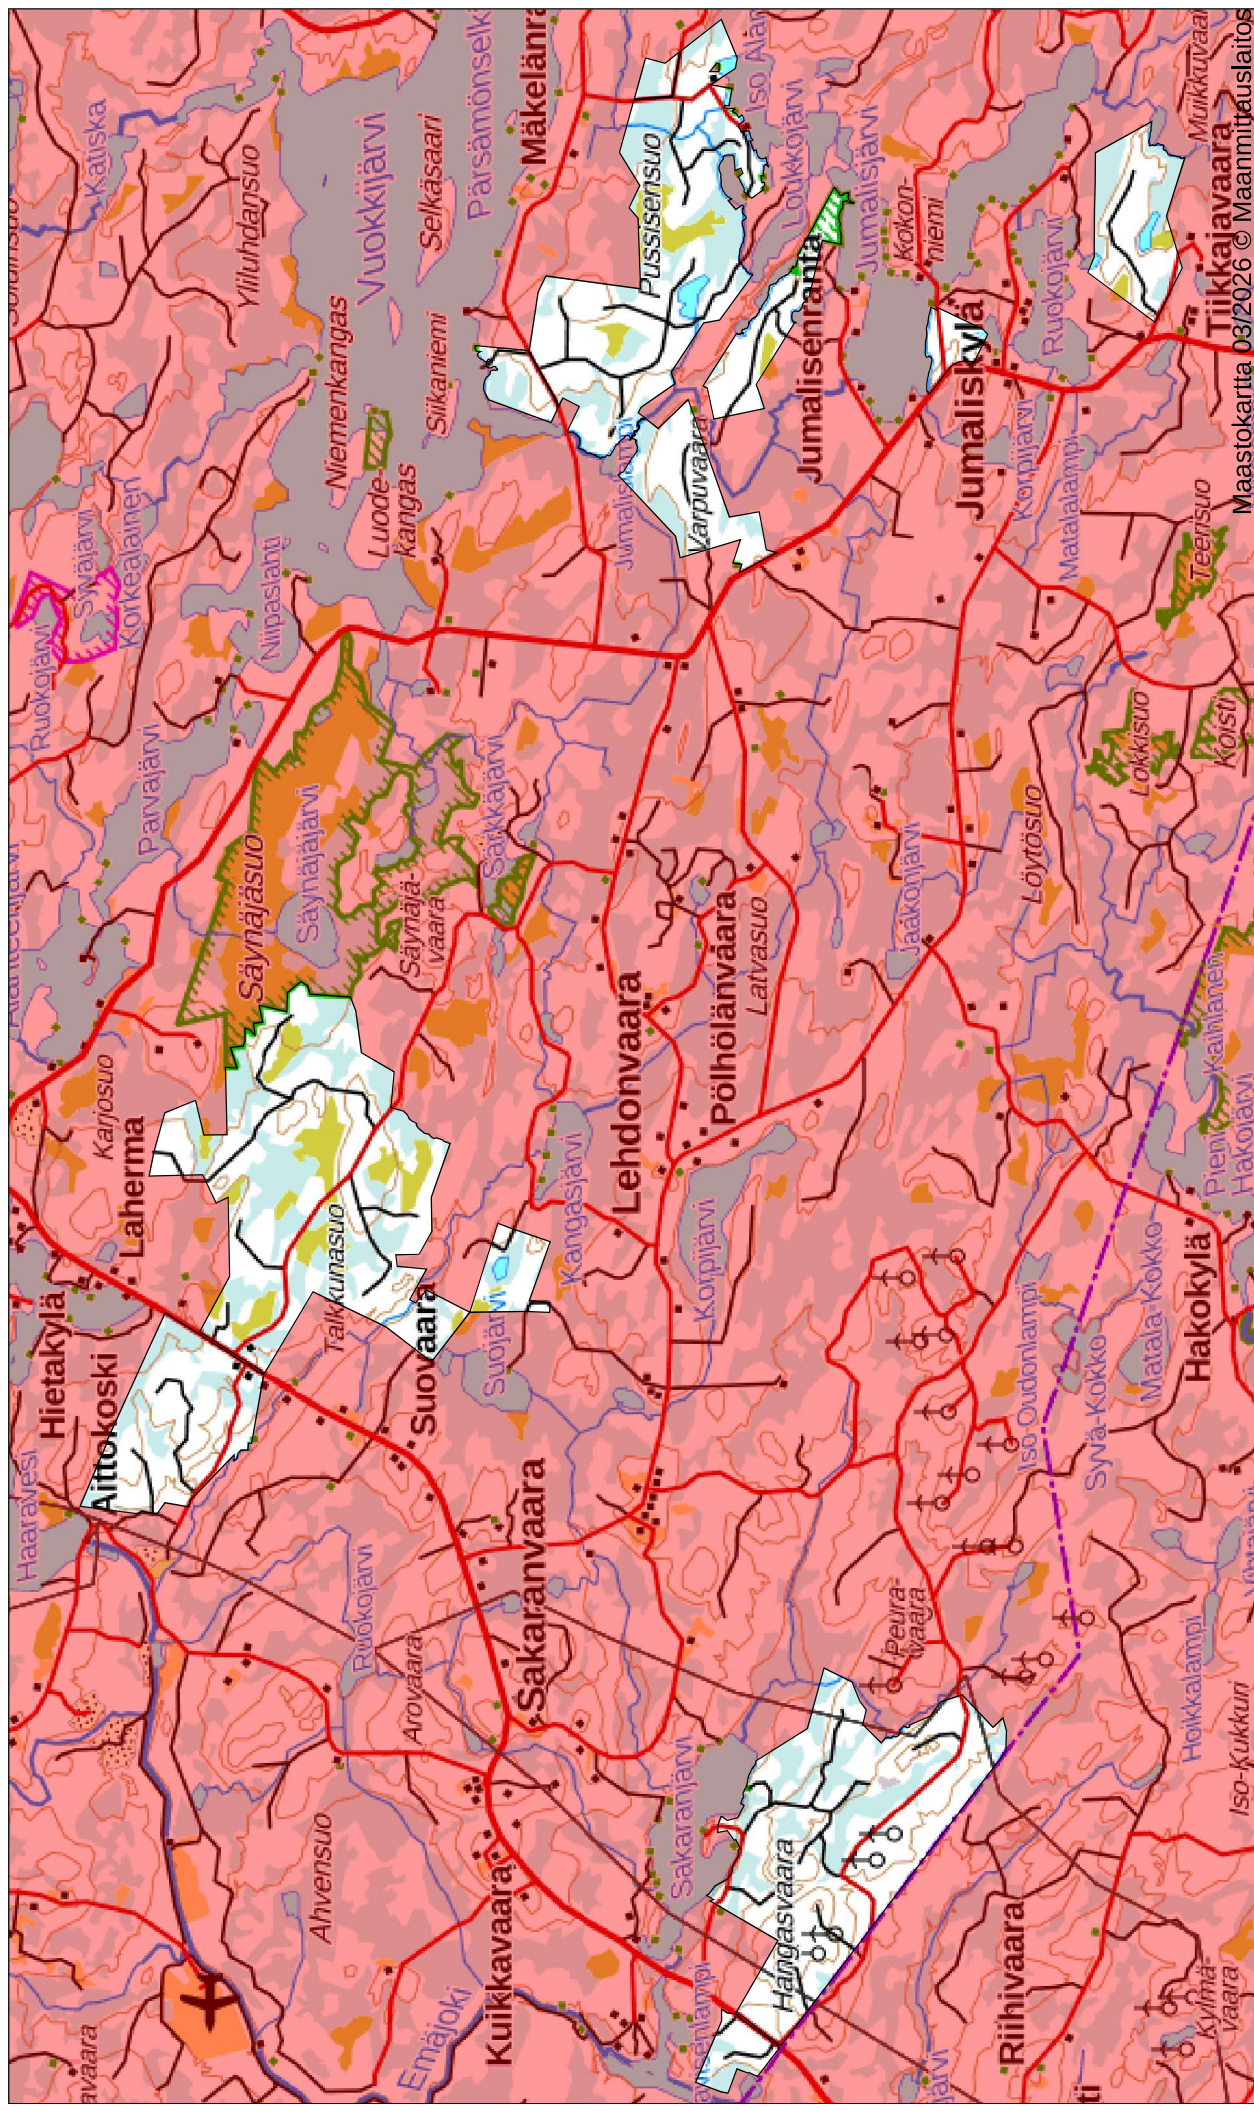

Kuusamon Yhteismetsä, Suomussalmi - DXT229WELU

208 PIENRIISTA (lajit on määritetty luvasa) ja PIENPETO sekä MAJAVA 2026-2027 SUOMUSSALMI - tallennettu 5.2.2026 16:18

Maa 5087 ha, vesi 32 ha, yhteensä 5119 ha

Oma riista Valtionmaa-alue 0 ha, yksityismaa-alue 5087 ha

Maastokartta 03/2026 © Maanmittauslaitos