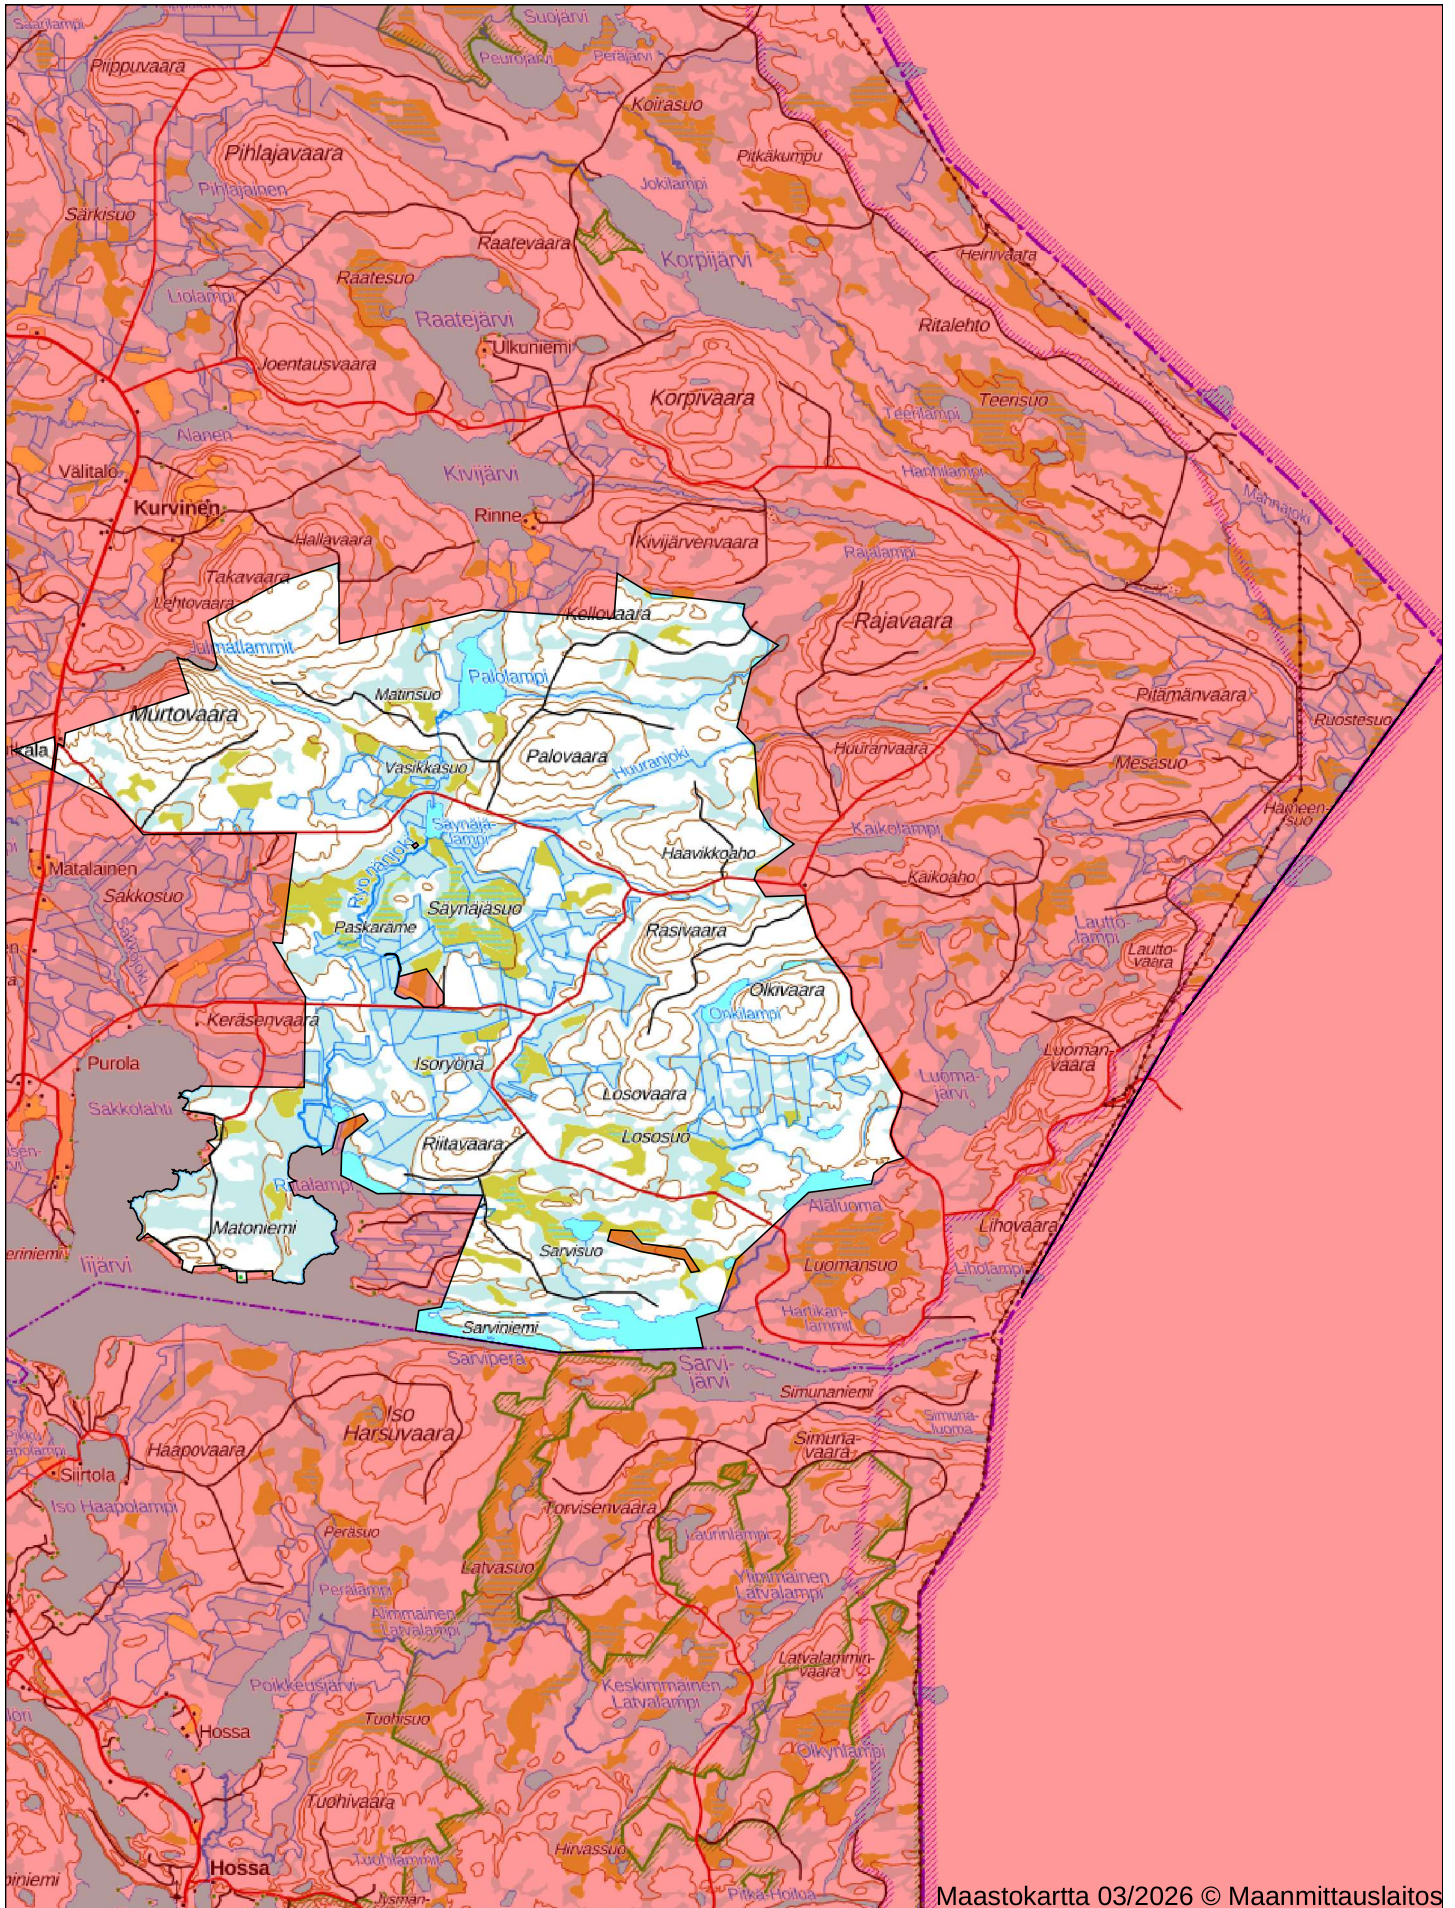

Oma riista

Kuusamon Yhteismetsä, Kuusamo - 2SU2BD9HCS

202bb VIERASLUPA PIENRIISTA (lajit on määritetty luvassa) 1.8.-30.9.2026 _LUOMA_MURTOVAARA - t

Maa 4398 ha, vesi 150 ha, yhteensä 4548 ha

Valtionmaa-alue 0 ha, yksityismaa-alue 4398 ha

Maastokartta 03/2026 © Maanmittauslaitos

0km 2.5km 5km 7.5km 10km