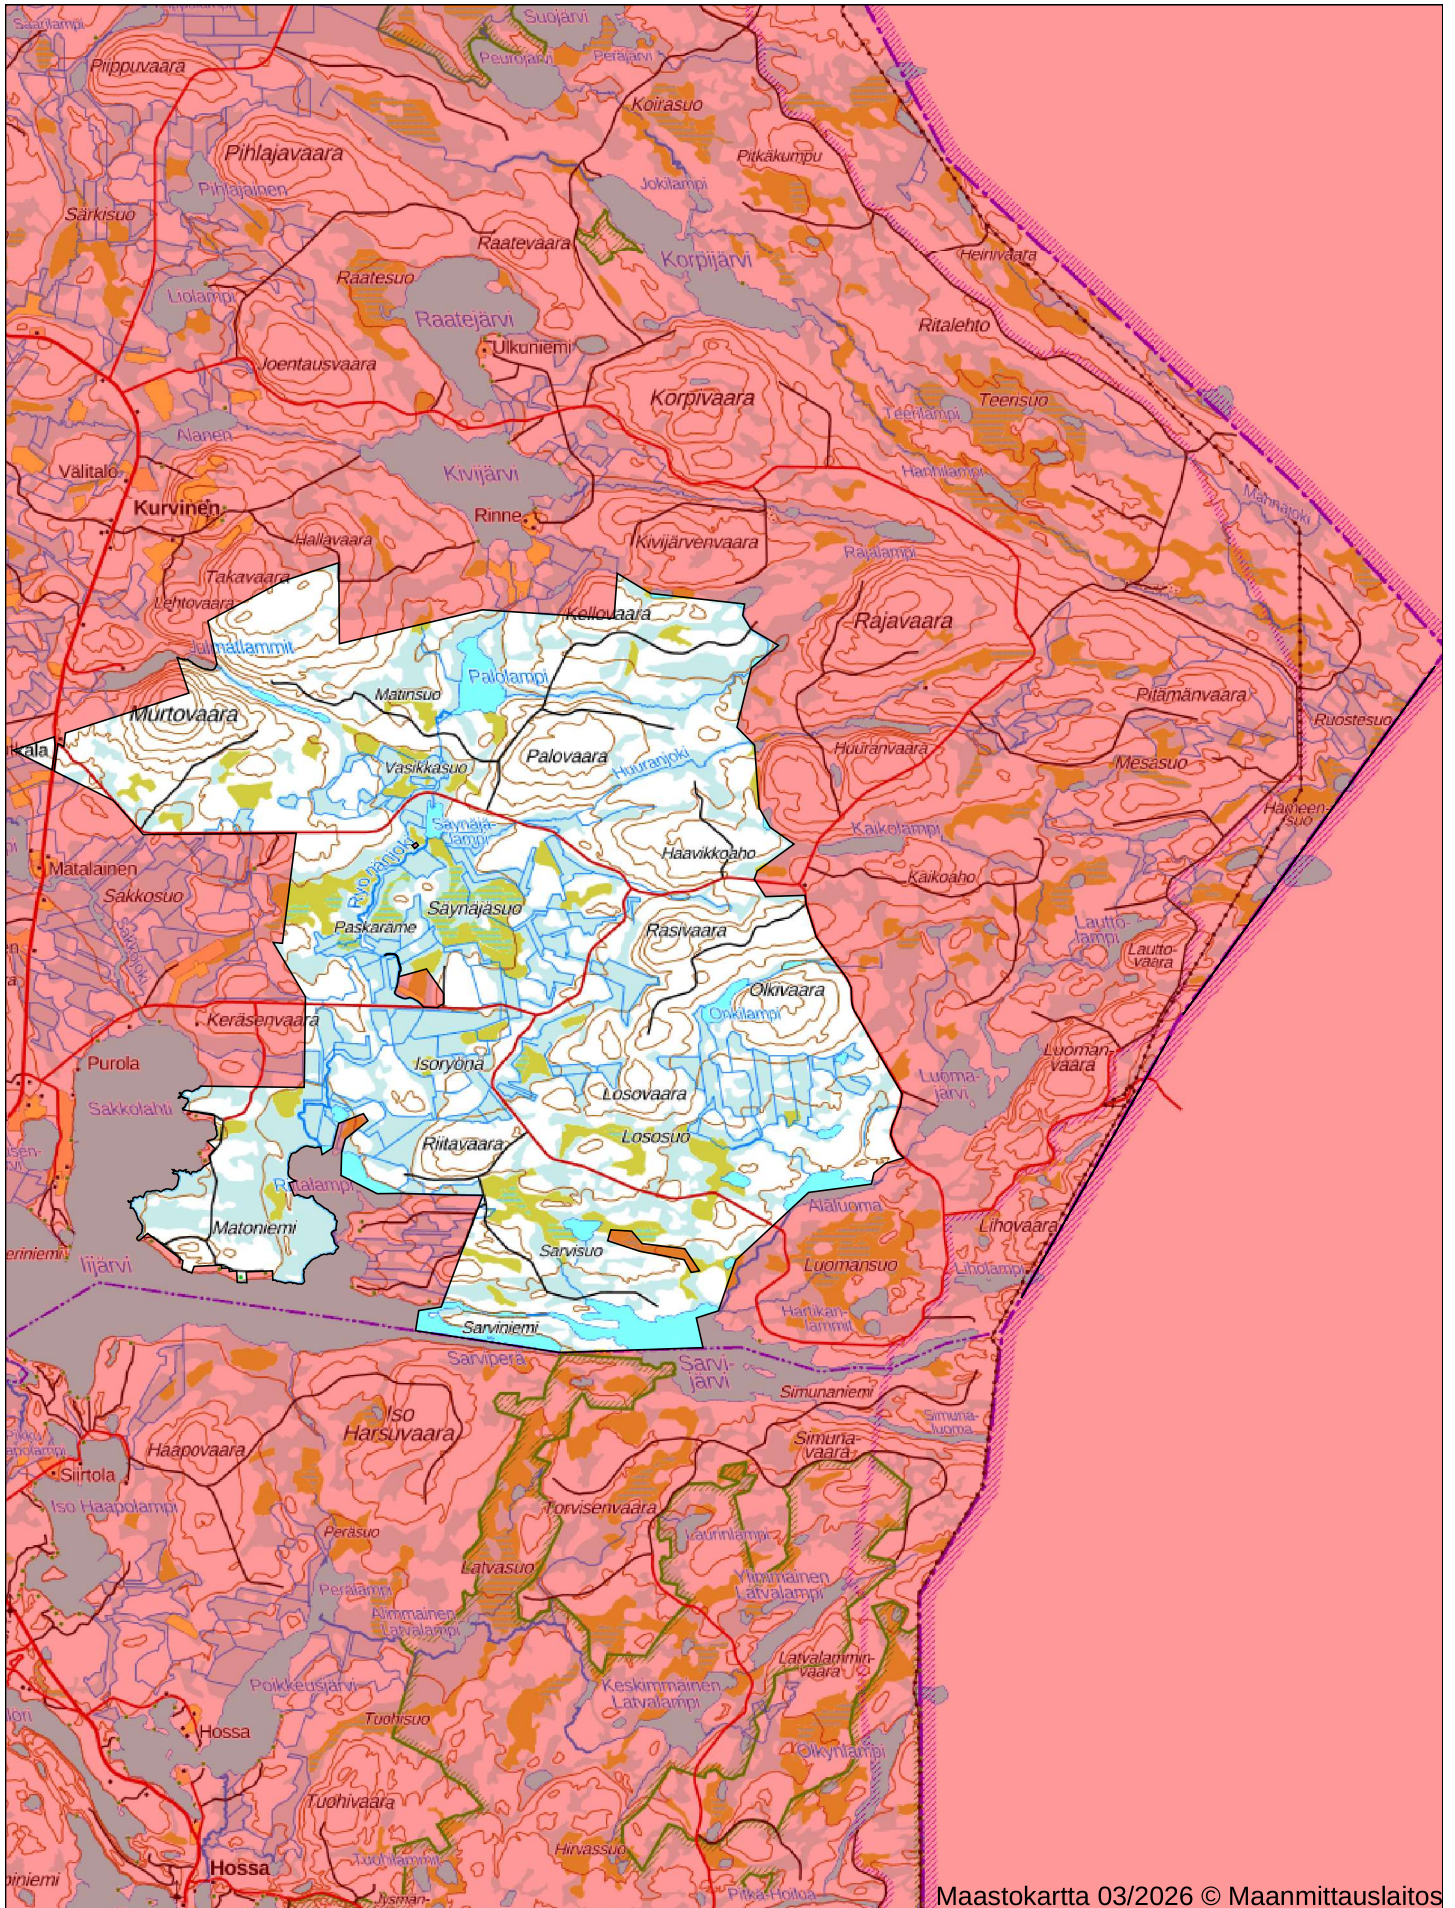

Oma riista

Kuusamon Yhteismetsä, Kuusamo - CD76FMVP6C

102bb VIERASLUPA KARHU 2026 _LUOMA_MURTOVAARA - tallennettu 17.3.2026 15:39

Maa 4398 ha, vesi 150 ha, yhteensä 4548 ha

Valtionmaa-alue 0 ha, yksityismaa-alue 4398 ha

Maastokartta 03/2026 © Maanmittauslaitos

0km 2.5km 5km 7.5km 10km