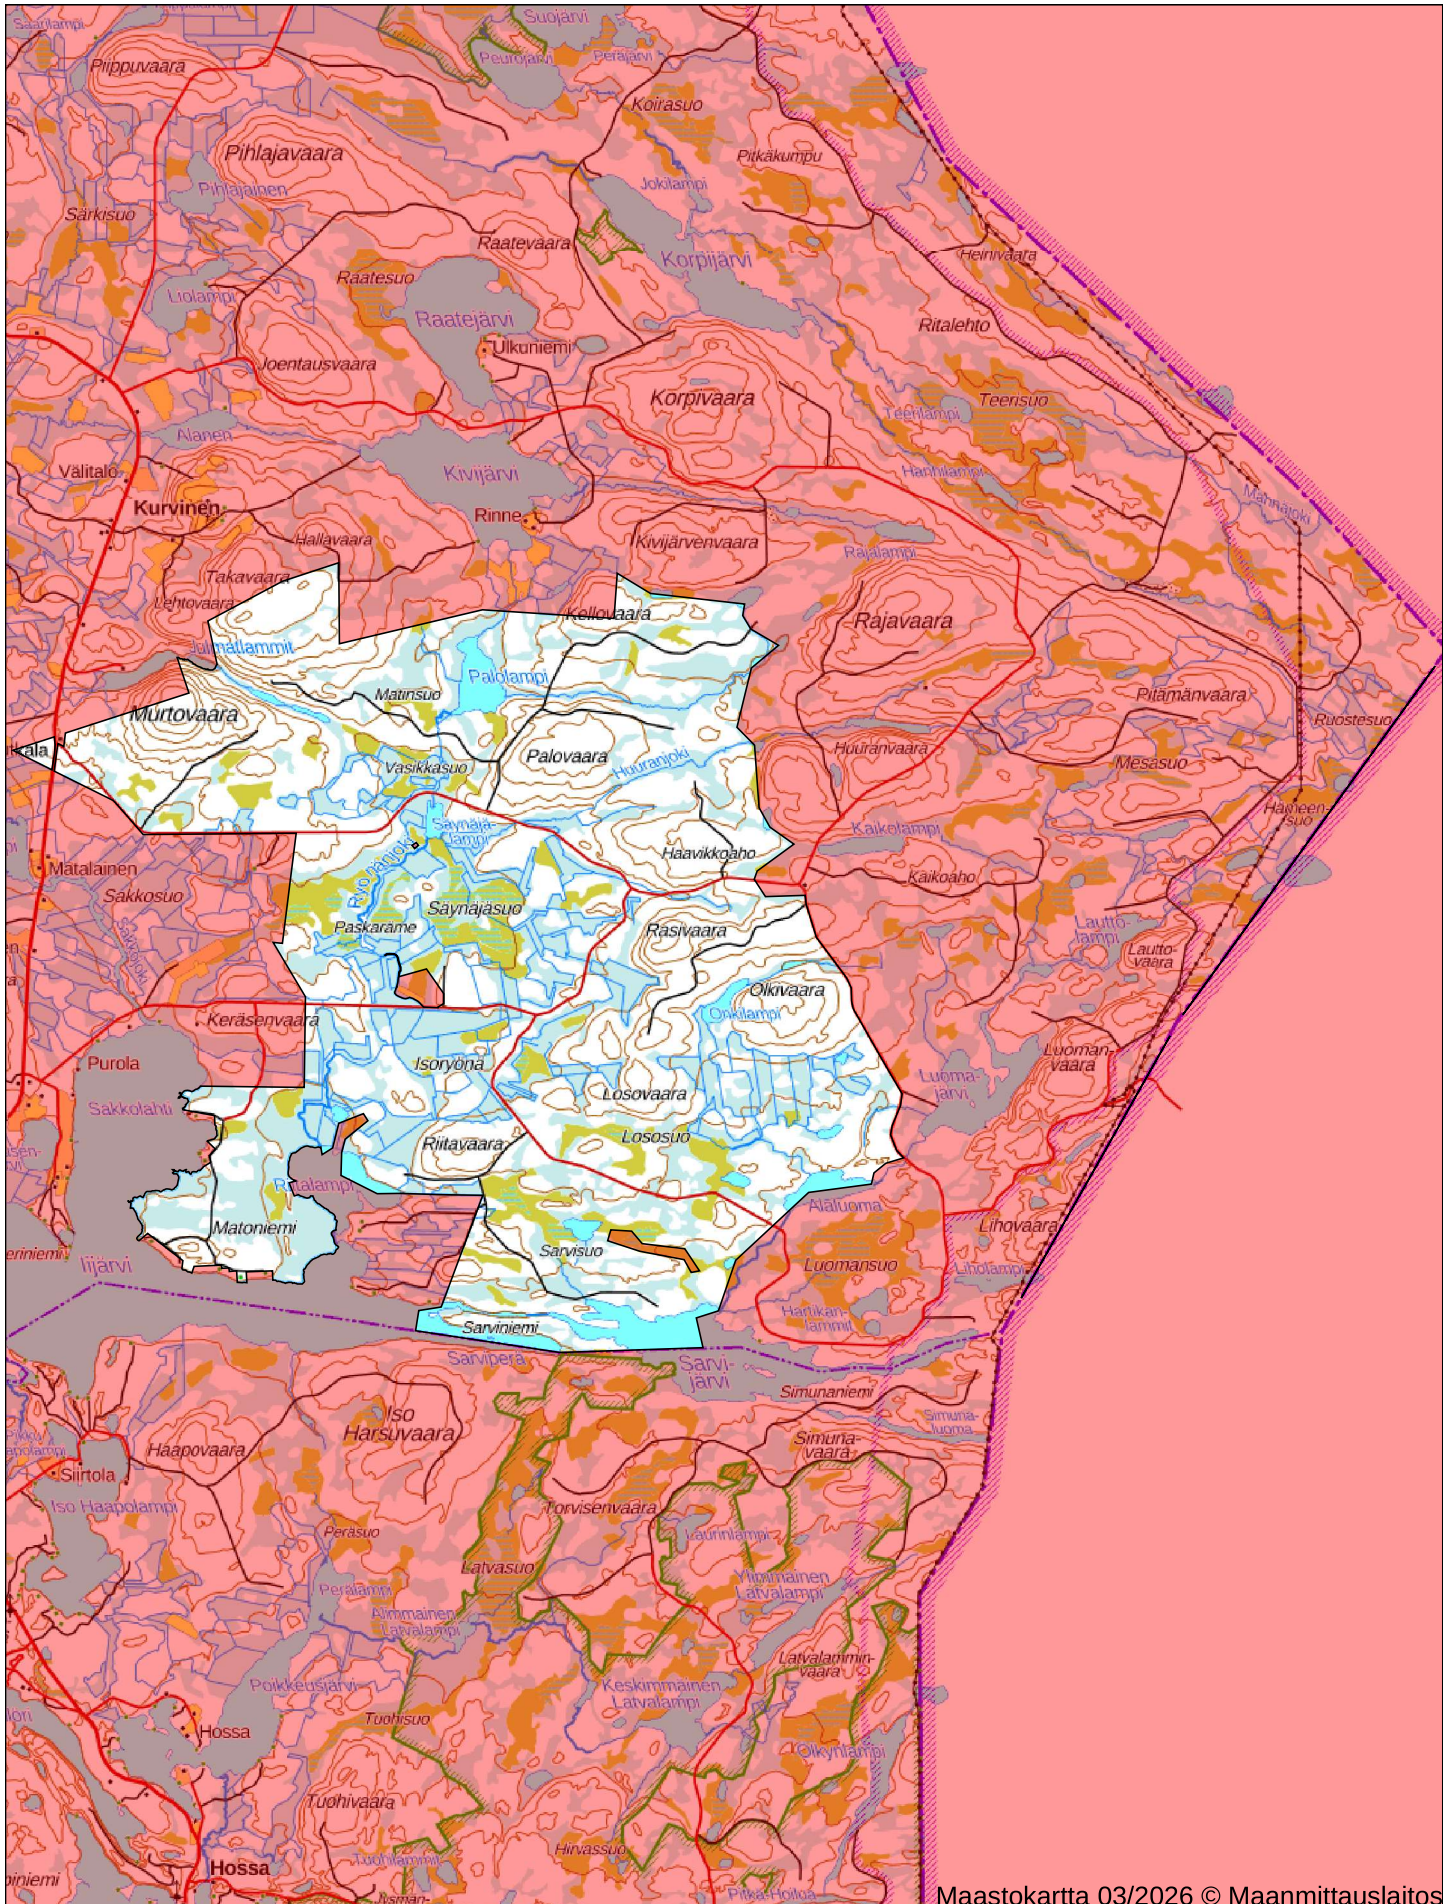

Oma riista

Kuusamon Yhteismetsä, Kuusamo - UAN5496CBX

402b MAJAVA 20.8.2026-30.4.2027 LUOMA MURTOVAARA - tallennettu 17.3.2026 15:42

Maa 4398 ha, vesi 150 ha, yhteensä 4548 ha

Valtionmaa-alue 0 ha, yksityismaa-alue 4398 ha

Maastokartta 03/2026 © Maanmittauslaitos

0km 2.5km 5km 7.5km 10km