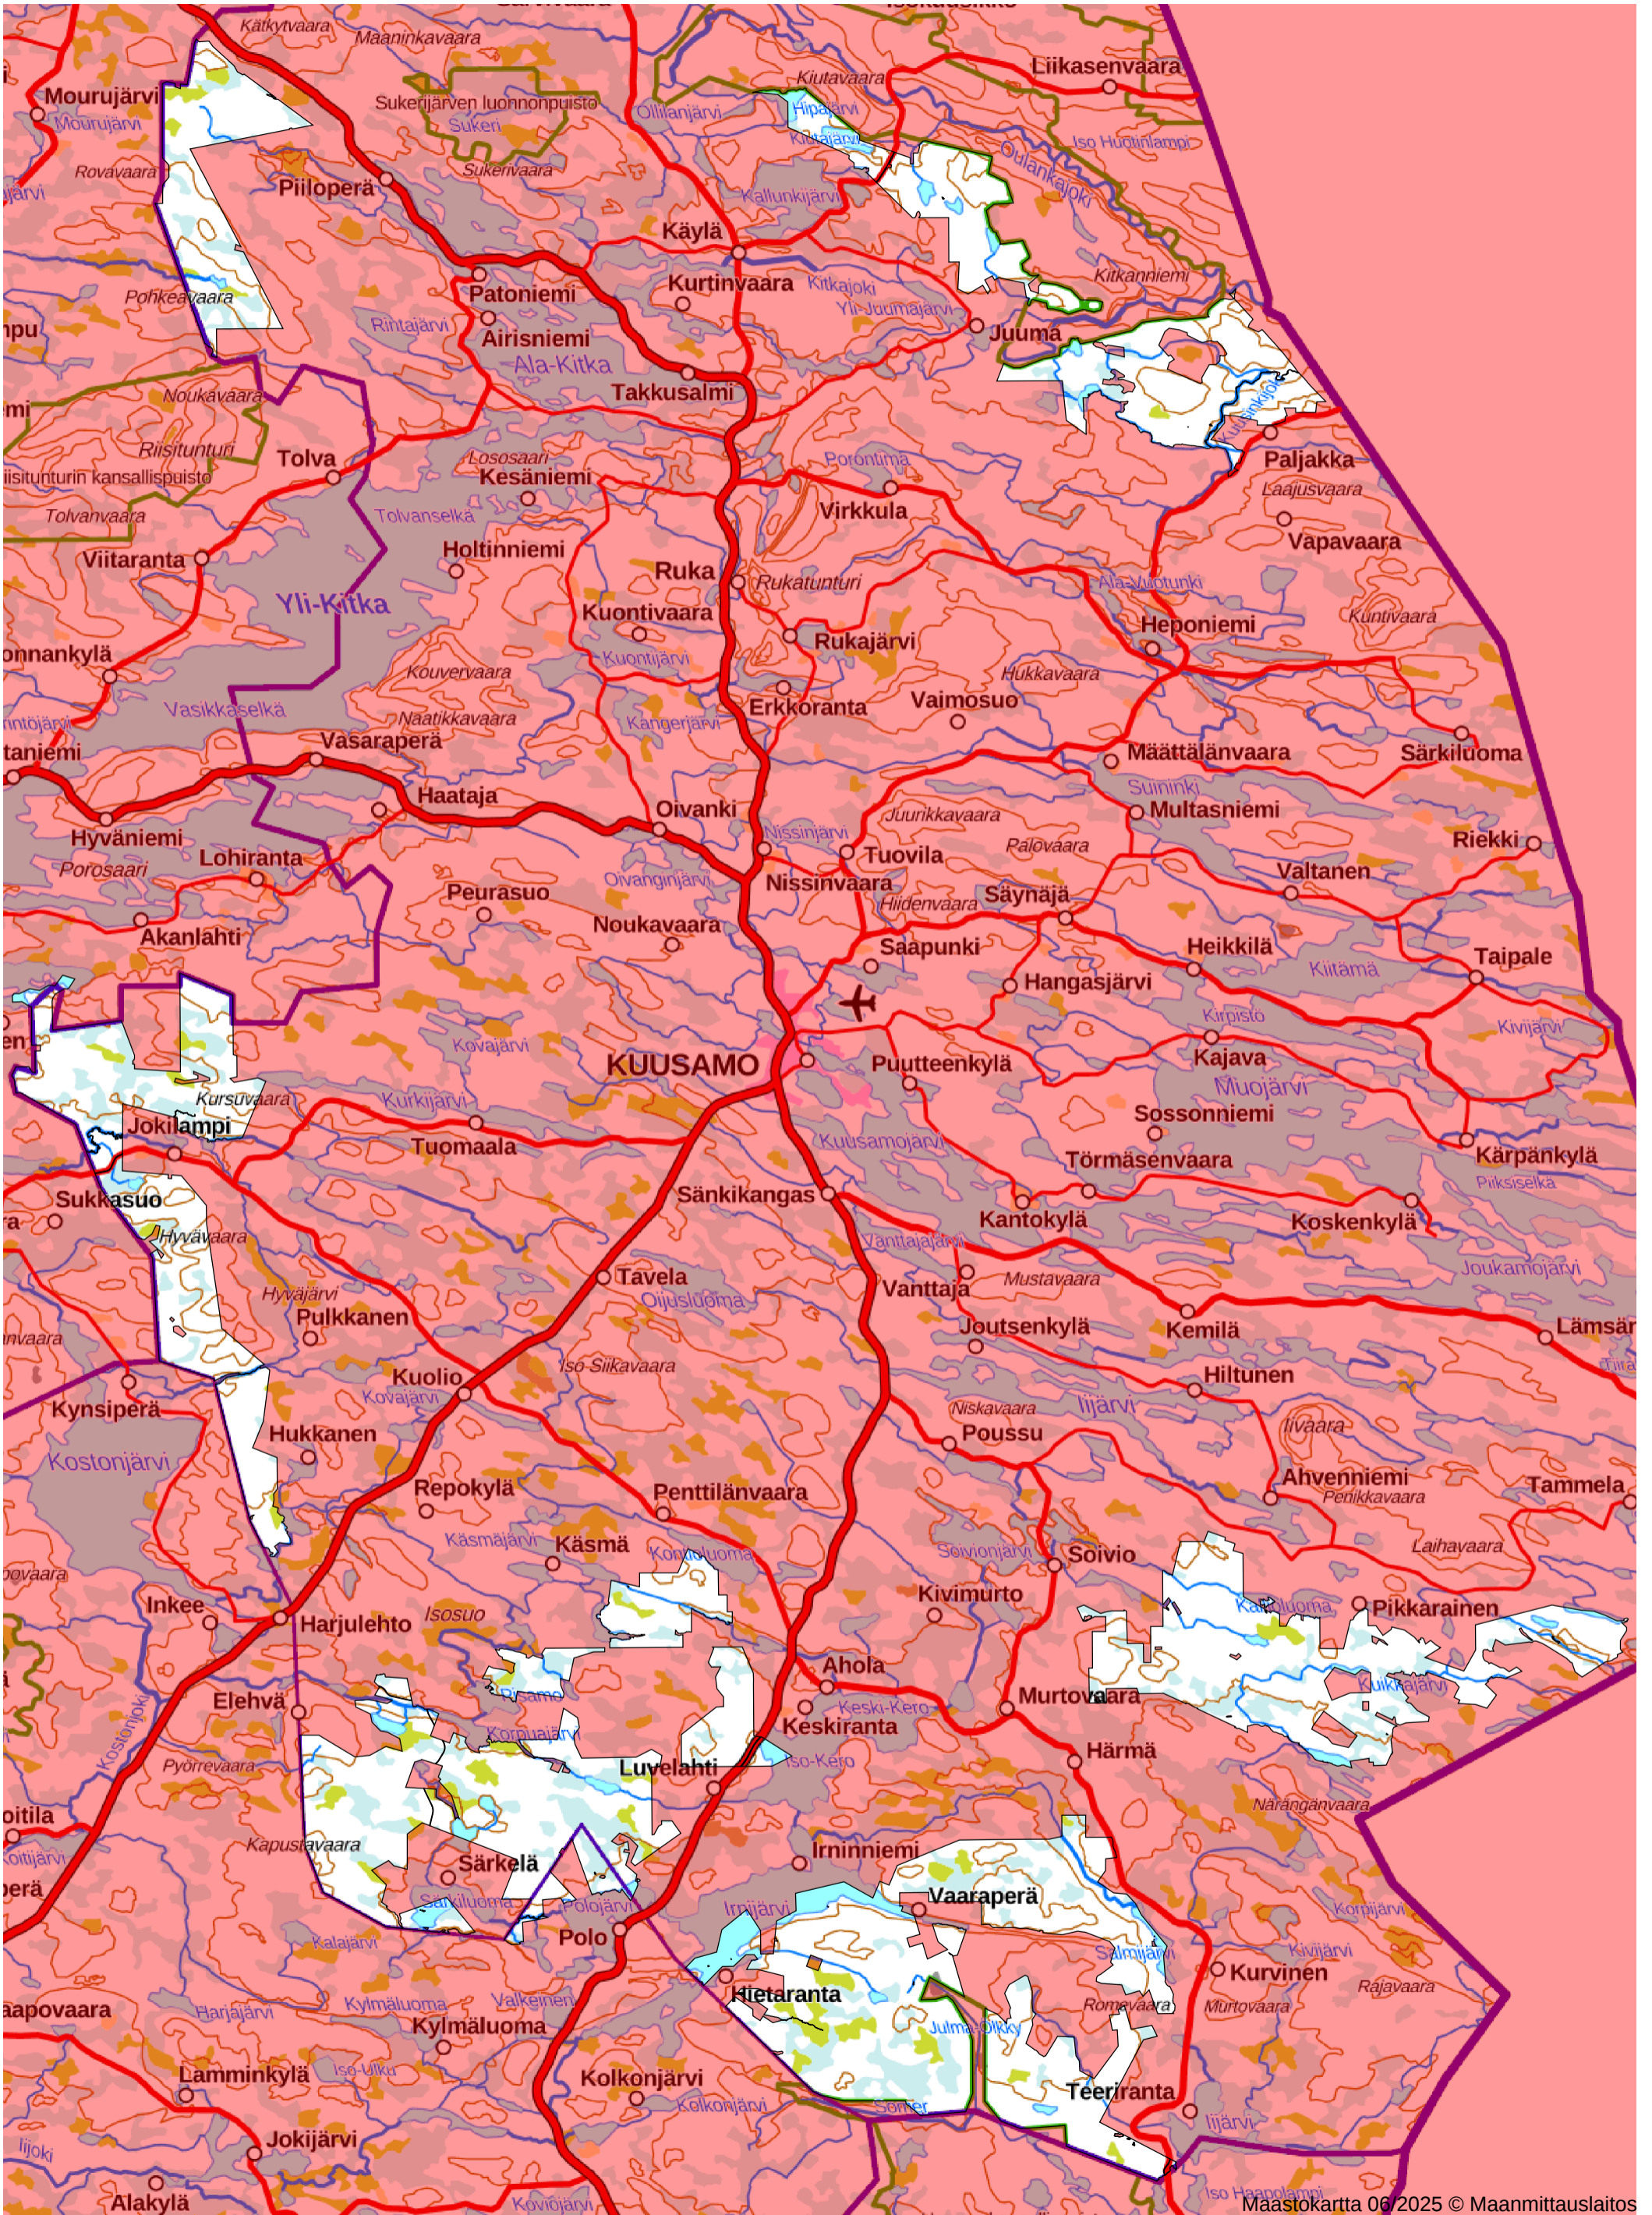

Oma riista

# Kuusamon Yhteismetsä, Kuusamo - CG5NZKU9C9

011 KARTTA -VIERAS- KUUSAMON YHTEISMETSÄ - Kuusamo - tallennettu 2.6.2025 14:33

Maa 60846 ha, vesi 3511 ha, yhteensä 64357 ha

Valtionmaa-alue 0 ha, yksityismaa-alue 60846 ha

Maastokartta 06/2025 © Maanmittauslaitos

0km 10km 20km 30km 40km